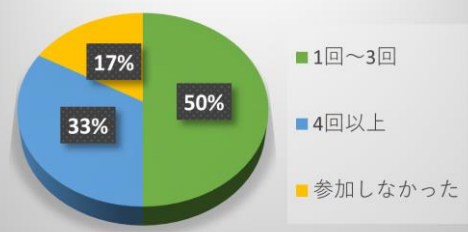

2025クラブイベント情報

クラブ員アンケート結果報告!

今回は総会に合わせ実施しているアンケート結果をご紹介します。
 24名のクラブ員の方にご回答いただきました。アンケート結果は会員の皆様の貴重なご意見として今後の活動の生かしていければと思います。
 さて、今回のアンケート結果はいかに……。

① クラブイベントの参加回数

② イベント満足度

③ よかったイベント

④ 今後行きたいスキー場

【番外編】行きたいスキー場の都道府県

イベント満足度では、ご回答数の75%の方に「ほぼ満足」とご回答いただきました。
 今後行きたいスキー場では、野沢温泉、志賀高原となり北信地方のスキー場が人気です。さらに都道府県別でも長野県が人気で続いて新潟県となっています。
 また、「新幹線アクセスが良好なスキー場」となり、新幹線+アクセス交通機関を利用したイベントも今後検討できればと思います。

2025シーズンの雪上イベント予定が決定しました。
 12月の初すべり、人気のクリスマススクール、2月のスクール&級別検定等のクラブイベントの準備を進めていきます。
 また、港区スキー連盟主催のスキー教室が北海道・志賀高原で開催されます。今シーズンも多くの皆様のご参加をお待ちしております。