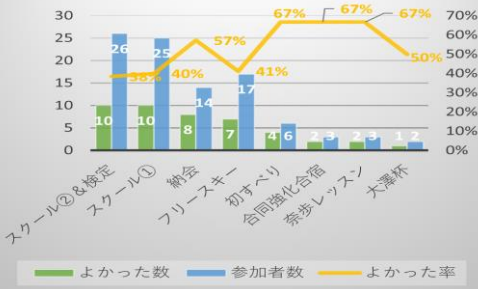

2025クラブイベント情報

クラブ員アンケート結果報告!

今回は総会に合わせ実施しているアンケート結果をご紹介します。
 24名のクラブ員の方にご回答いただきました。アンケート結果は会員の皆様の貴重なご意見として今後の活動の生かしていければと思います。
 さて、今回のアンケート結果はいかに……。

① クラブイベントの参加回数

② イベント満足度

③ よかったイベント

④ 今後行きたいスキー場

【番外編】行きたいスキー場の都道府県

イベント満足度では、ご回答数の75%の方に「ほぼ満足」とご回答いただきました。
 今後行きたいスキー場では、野沢温泉、志賀高原となり北信地方のスキー場が人気です。さらに都道府県別でも長野県が人気で続いて新潟県となっています。
 また、「新幹線アクセスが良好なスキー場」となり、新幹線+アクセス交通機関を利用したイベントも今後検討できればと思います。

2025シーズンの雪上イベント予定が決定しました。
 12月の初すべり、人気のクリスマススクール、2月のスクール&級別検定等のクラブイベントの準備を進めていきます。
 また、港区スキー連盟主催のスキー教室が北海道・志賀高原で開催されます。今シーズンも多くの皆様のご参加をお待ちしております。