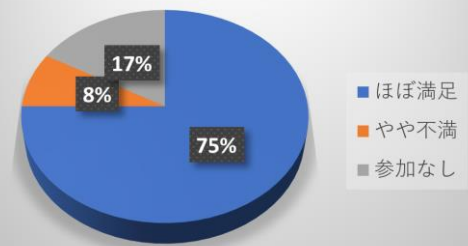

2025クラブイベント情報

クラブ員アンケート結果報告!

今回は総会に合わせ実施しているアンケート結果をご紹介します。
 24名のクラブ員の方にご回答いただきました。アンケート結果は会員の皆様の貴重なご意見として今後の活動の生かしていければと思います。
 さて、今回のアンケート結果はいかに……。

① クラブイベントの参加回数

② イベント満足度

③ よかったイベント

④ 今後行きたいスキー場

【番外編】行きたいスキー場の都道府県

イベント満足度では、ご回答数の75%の方に「ほぼ満足」とご回答いただきました。
 今後行きたいスキー場では、野沢温泉、志賀高原となり北信地方のスキー場が人気です。さらに都道府県別でも長野県が人気で続いて新潟県となっています。
 また、「新幹線アクセスが良好なスキー場」となり、新幹線+アクセス交通機関を利用したイベントも今後検討できればと思います。

2025シーズンの雪上イベント予定が決定しました。
 12月の初すべり、人気のクリスマススクール、2月のスクール&級別検定等のクラブイベントの準備を進めていきます。
 また、港区スキー連盟主催のスキー教室が北海道・志賀高原で開催されます。今シーズンも多くの皆様のご参加をお待ちしております。