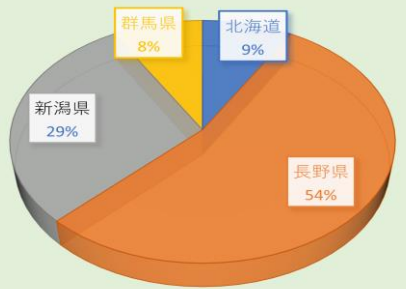

2025クラブイベント情報

クラブ員アンケート結果報告!

今回は総会に合わせ実施しているアンケート結果をご紹介します。
 24名のクラブ員の方にご回答いただきました。アンケート結果は会員の皆様の貴重なご意見として今後の活動の生かしていければと思います。
 さて、今回のアンケート結果はいかに……。

① クラブイベントの参加回数

② イベント満足度

③ よかったイベント

④ 今後行きたいスキー場

【番外編】行きたいスキー場の都道府県

イベント満足度では、ご回答数の75%の方に「ほぼ満足」とご回答いただきました。
 今後行きたいスキー場では、野沢温泉、志賀高原となり北信地方のスキー場が人気です。さらに都道府県別でも長野県が人気で続いて新潟県となっています。
 また、「新幹線アクセスが良好なスキー場」となり、新幹線+アクセス交通機関を利用したイベントも今後検討できればと思います。

2025シーズンの雪上イベント予定が決定しました。
 12月の初すべり、人気のクリスマススクール、2月のスクール&級別検定等のクラブイベントの準備を進めていきます。
 また、港区スキー連盟主催のスキー教室が北海道・志賀高原で開催されます。今シーズンも多くの皆様のご参加をお待ちしております。